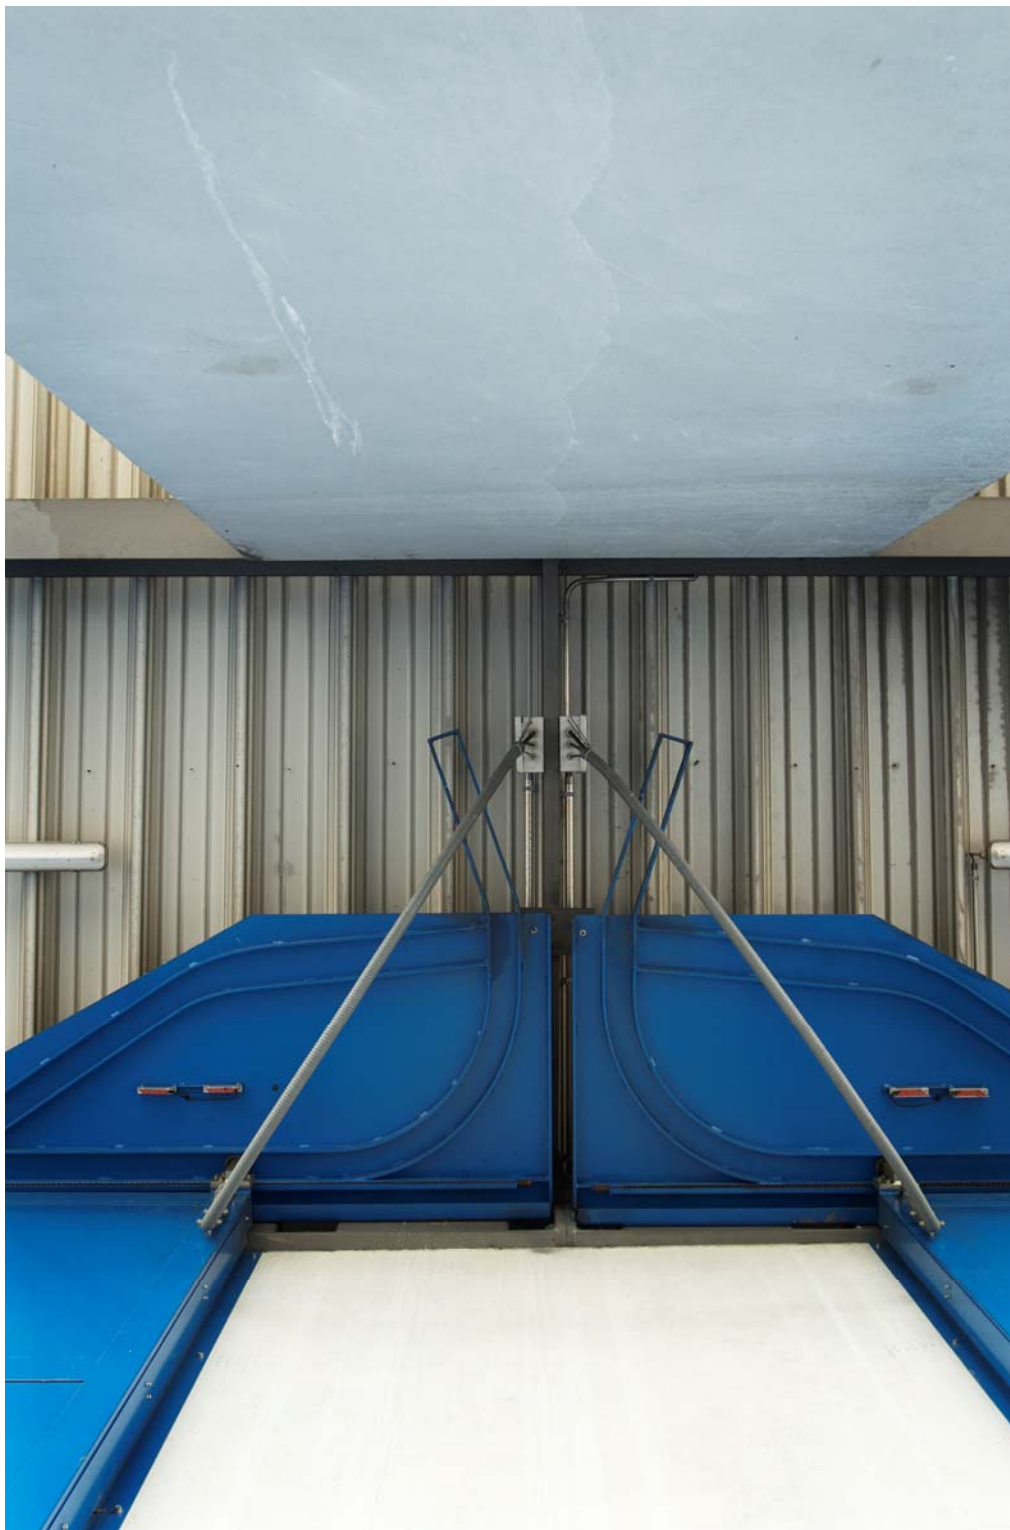

Referenz Militärflugplatz Emmen

BATOR Industrietore AG
Hofmattstrasse 14
CH-3360 Herzogenbuchsee

Telefon +41 (0)62 956 12 12
Fax +41 (0)62 956 12 13

bator@bator.ch
www.bator.com

Referenz Militärflugplatz Emmen